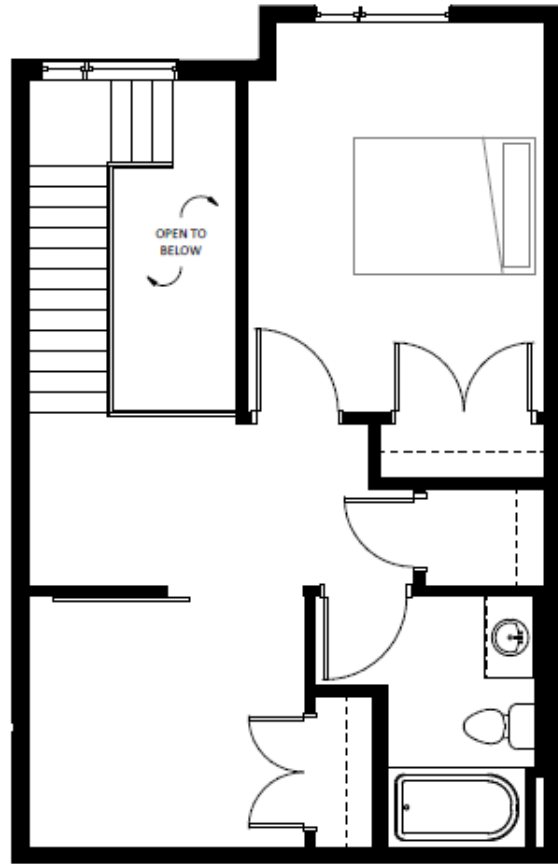

1 1 B.R. W/ DEN LOFT UNIT - 1E LOWER LEVEL - 957 SF
SCALE: 1/4" = 1'-0"

2 1 B.R. W/ DEN LOFT UNIT - 1E UPPER LEVEL
SCALE: 1/4" = 1'-0"