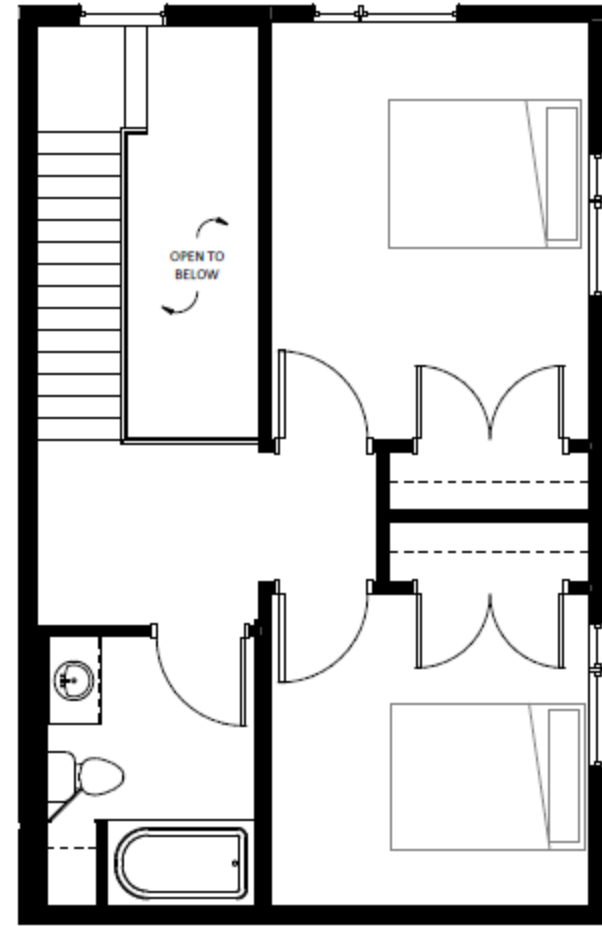

1 2 B.R. LOFT UNIT - 2C LOWER LEVEL - 999 SF
SCALE: 1/4" = 1'-0"

2 2 B.R. LOFT UNIT - 2C UPPER LEVEL
SCALE: 1/4" = 1'-0"